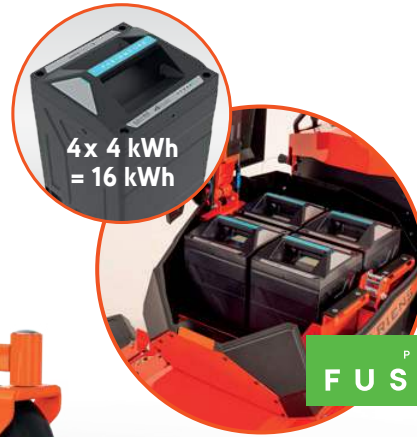

# ARROW € 52R

**ARIENS®**

132 cm	Rear Discharge 3x 3,5 kW max.	3,8 cm – 12,7 cm 15 x	Fusioncore Lithium-ion	56V DC	2 WD 2x 5,0 kW max.	→ 17,7 km/h ← 8,9 km/h	11/5,3 h	561 kg

**5 YEAR** OR **1500 HOURS** WARRANTY  
NO HOUR LIMIT FOR FIRST TWO YEARS