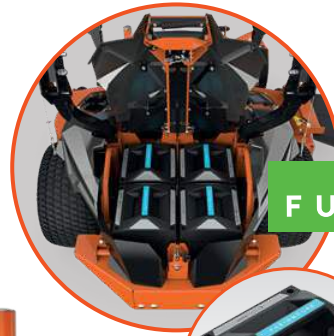

# ZENITH € 60R

**ARIENS®**

POWERED BY  
**FUSIONCORE**

4 x 4 kWh  
= 16 kWh

152 cm	Rear Discharge 3x3,5 kW max.	3,8 cm – 12,7 cm 15 x	Fusioncore Lithium-ion	56V DC	2 WD 2x 5,0 kW max.	→ 17,7 km/h ← 8,9 km/h	11/5,3 h	601 kg